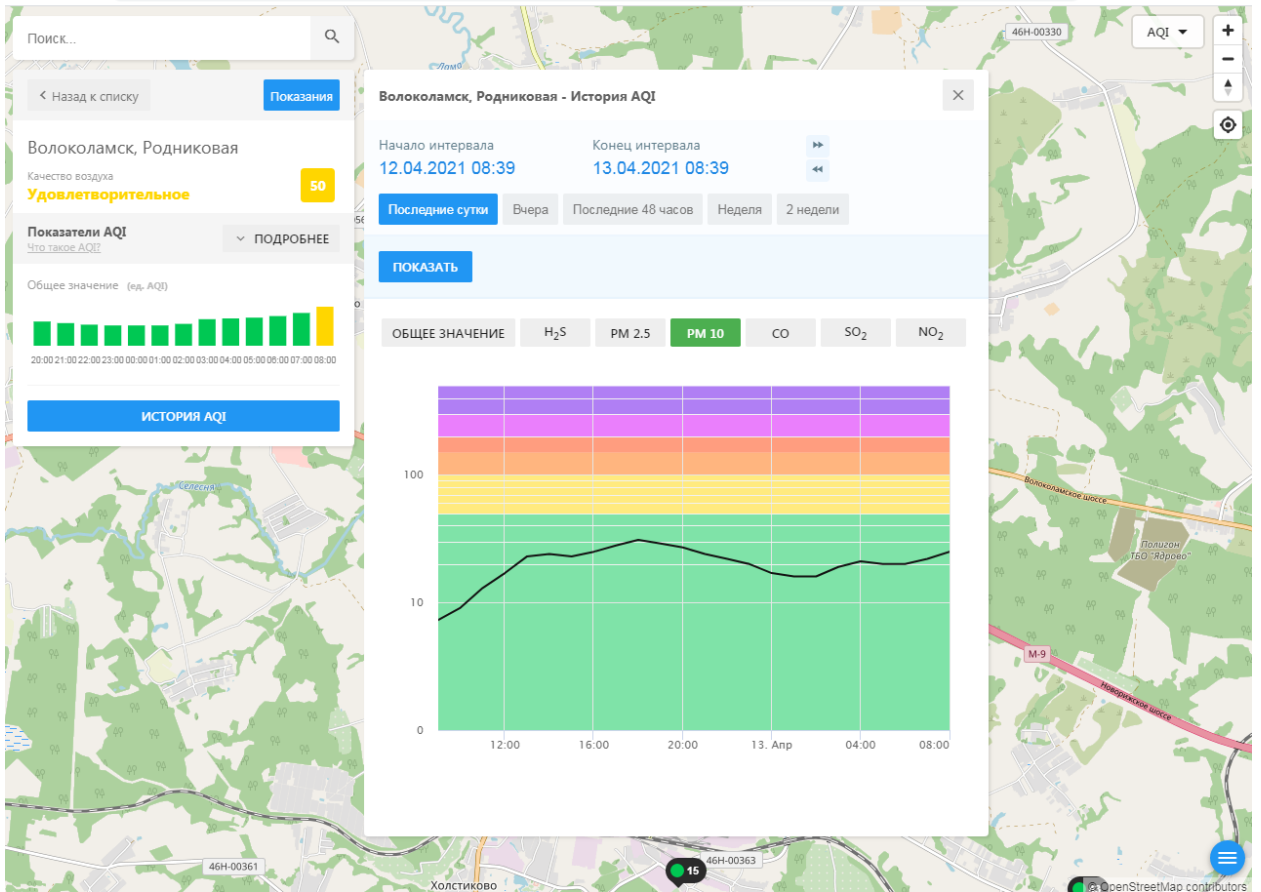

Волоколамск, Родниковая - История AQI

Начало интервала: 12.04.2021 08:39
Конец интервала: 13.04.2021 08:39

Последние сутки | Вчера | Последние 48 часов | Неделя | 2 недели

ПОКАЗАТЬ

ОБЩЕЕ ЗНАЧЕНИЕ | H₂S | **PM 2.5** | PM 10 | CO | SO₂ | NO₂

Время	Общее значение AQI
12:00	10
16:00	20
20:00	25
13. Апр 04:00	25
08:00	30

46Н-00361

Холстиково

15

46Н-00363

OpenStreetMap contributors

Поиск...

← Назад к списку Показания

Волоколамск, Родниковая

Качество воздуха **Удовлетворительное** 50

Показатели AQI
Что такое AQI ПОДРОБНЕЕ

Общее значение (ед. AQI)

ИСТОРИЯ AQI

Волоколамск, Родниковая - История AQI

Начало интервала: 12.04.2021 08:39
Конец интервала: 13.04.2021 08:39