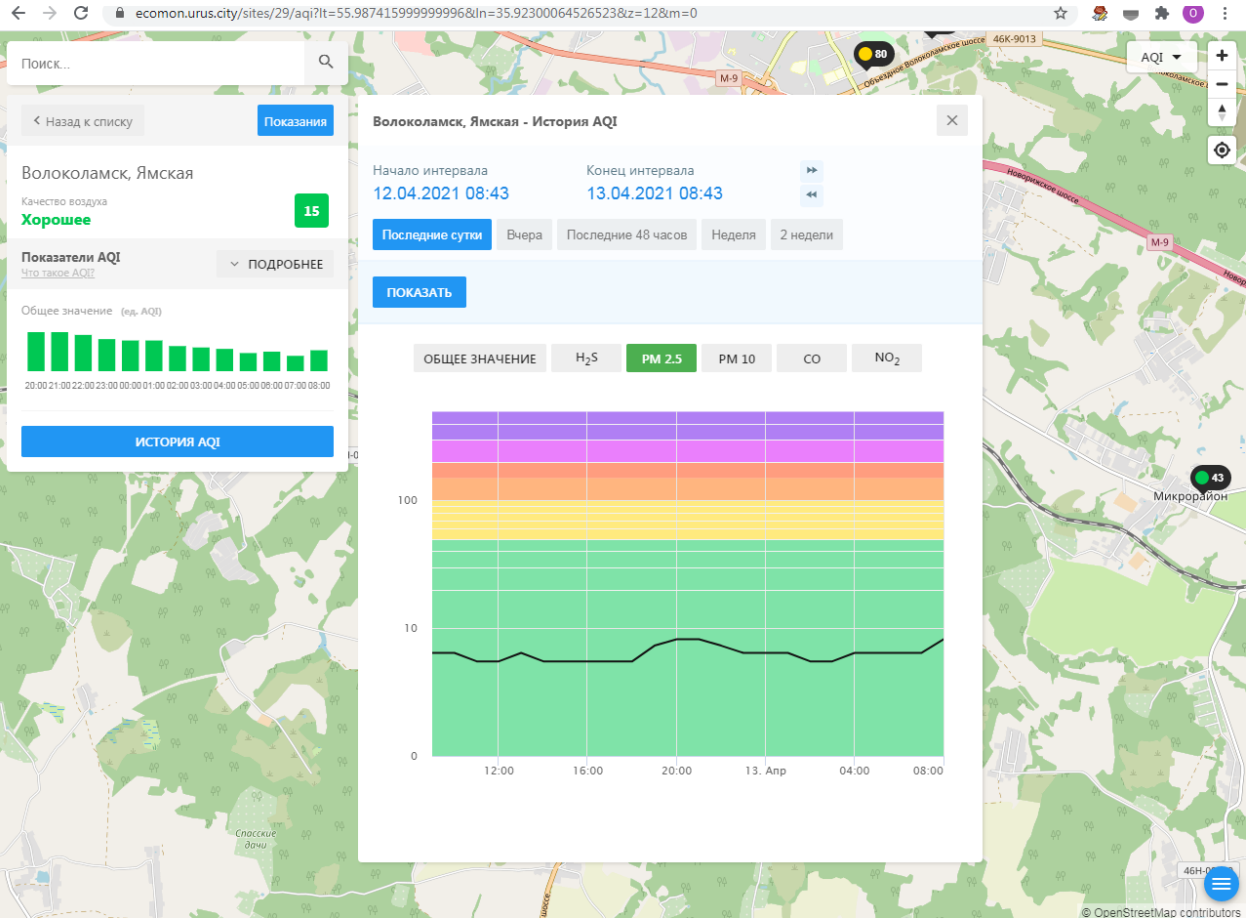

© OpenStreetMap contributors

Поиск...

Назад к списку Показания

Волоколамск, Ямская
Качество воздуха
Хорошее 15

Показатели AQI
Что такое AQI? ПОДРОБНЕЕ

Общее значение (ед. AQI)

ИСТОРИЯ AQI

Волоколамск, Ямская - История AQI

Начало интервала: 12.04.2021 08:43
Конец интервала: 13.04.2021 08:43

Последние сутки Вчера Последние 48 часов Неделя 2 недели

ПОКАЗАТЬ

ОБЩЕЕ ЗНАЧЕНИЕ H₂S PM 2.5 PM 10 CO NO₂

100
10
0

12:00 16:00 20:00 13, Апр 04:00 08:00

© OpenStreetMap contributors

Поиск...

Волоколамск, Ямская

Качество воздуха **Хорошее** 15

Показатели AQI [Что такое AQI?](#) [ПОДРОБНЕЕ](#)

Общее значение (ед. AQI)

ИСТОРИЯ AQI

Волоколамск, Ямская - История AQI