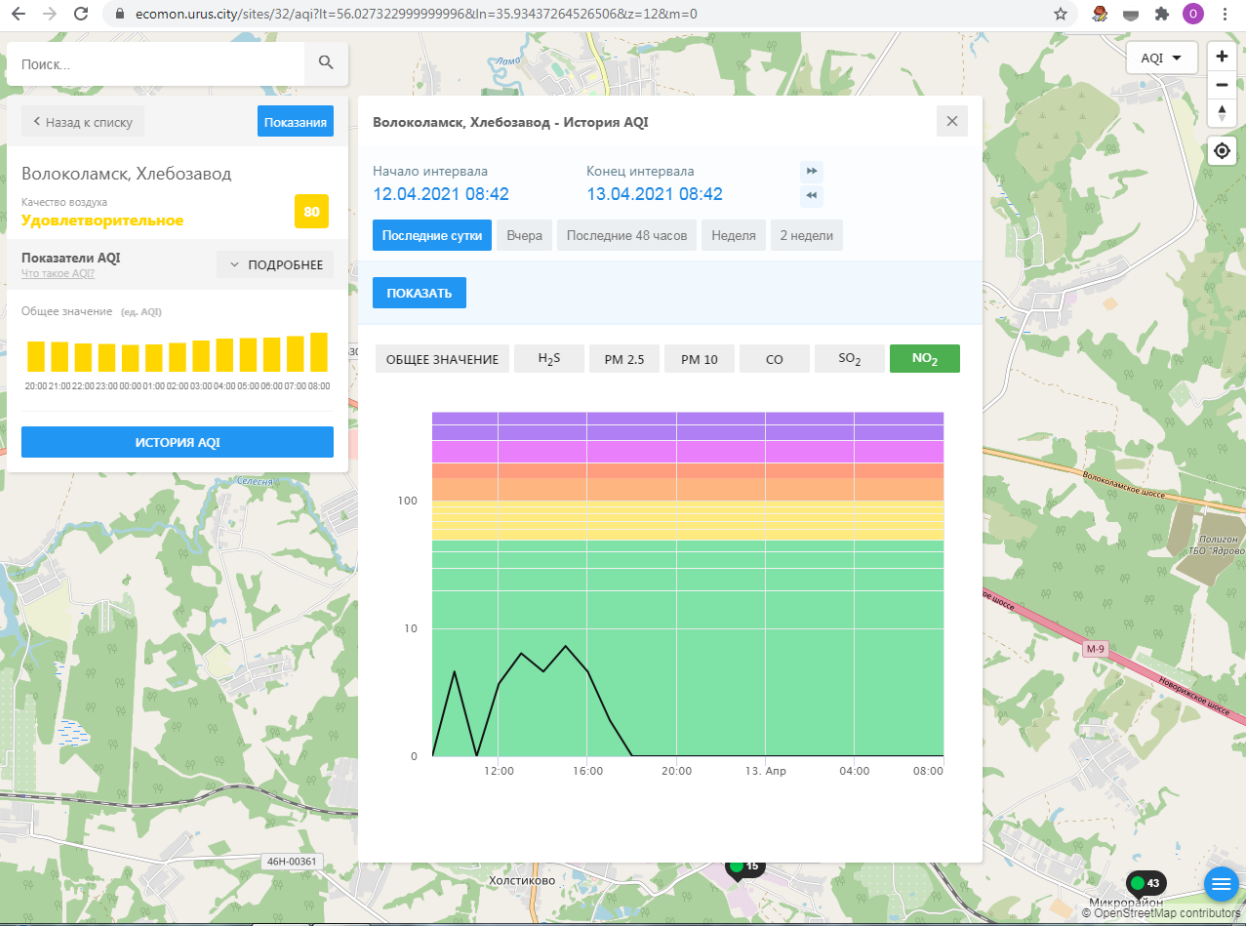

46Н-00361

Холстикovo

Минеральные Воды

© OpenStreetMap contributors

Поиск...

Волоколамск, Хлебозавод

Качество воздуха **Удовлетворительное** 80

Показатели AQI Что такое AQI

Общее значение (ед. AQI)

20:00 21:00 22:00 23:00 00:00 01:00 02:00 03:00 04:00 05:00 06:00 07:00 08:00

ИСТОРИЯ AQI

Волоколамск, Хлебозавод - История AQI

Начало интервала: 12.04.2021 08:42 Конец интервала: 13.04.2021 08:42

Последние сутки Вчера Последние 48 часов Неделя 2 недели

ПОКАЗАТЬ

ОБЩЕЕ ЗНАЧЕНИЕ H₂S PM 2.5 PM 10 CO **SO₂** NO₂

Time	SO ₂ (ед. AQI)
12:00	~40
16:00	~40
20:00	~40
13. Apr 04:00	~40
08:00	~40

Поиск...

Волоколамск, Ямская