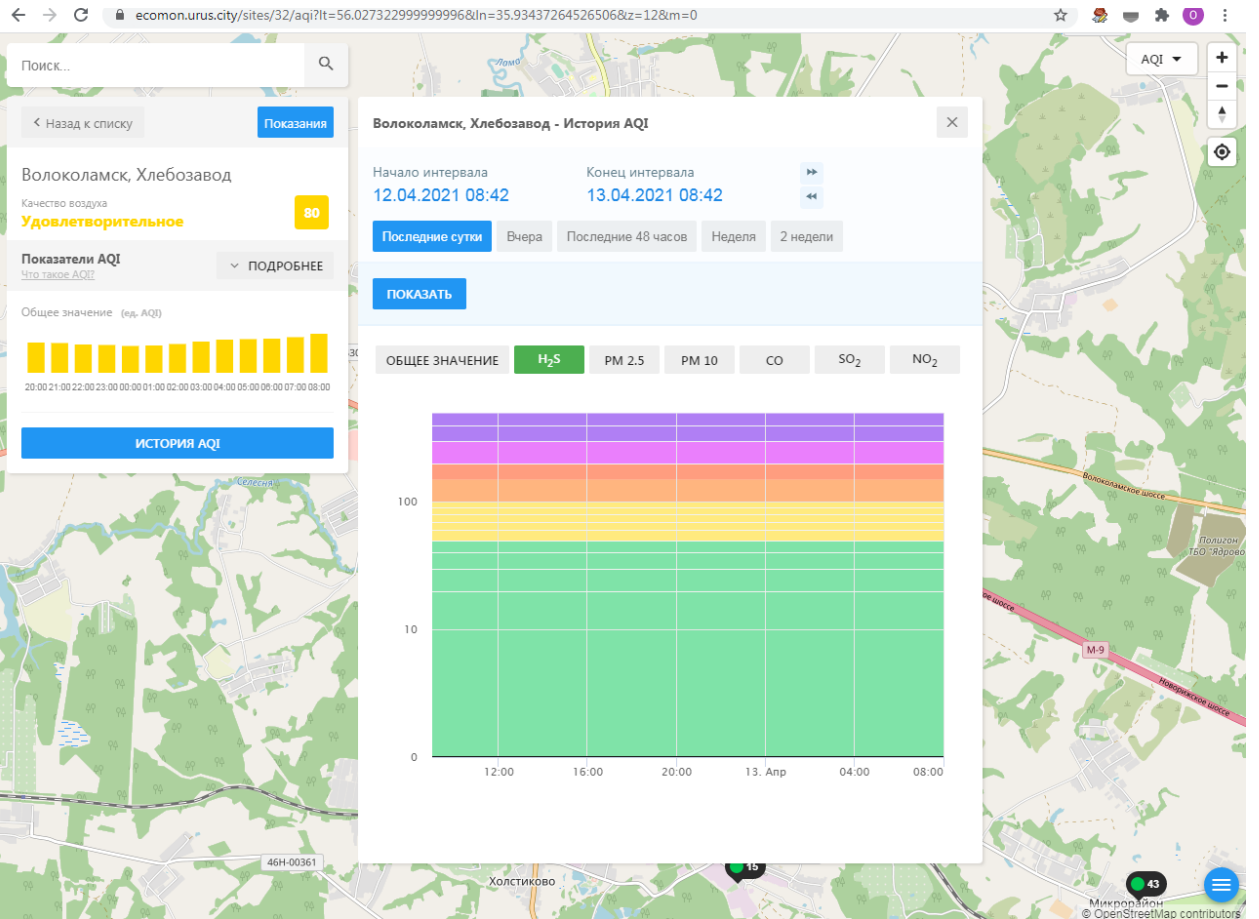

Поиск...

← Назад к списку **Показания**

Волоколамск, Хлебозавод

Качество воздуха
Удовлетворительное 80

Показатели AQI
Что такое AQI? ПОДРОБНЕЕ

Общее значение (ед. AQI)

ИСТОРИЯ AQI

Волоколамск, Хлебозавод - История AQI

Начало интервала: 12.04.2021 08:42
Конец интервала: 13.04.2021 08:42

Последние сутки | Вчера | Последние 48 часов | Неделя | 2 недели

ПОКАЗАТЬ

ОБЩЕЕ ЗНАЧЕНИЕ | H₂S | PM 2.5 | PM 10 | CO | SO₂ | NO₂

100
10
0

12:00 16:00 20:00 13. Апр 04:00 08:00

Поиск...

← Назад к списку **Показания**

Волоколамск, Хлебозавод

Качество воздуха
Удовлетворительное 80

Показатели AQI
Что такое AQI? ПОДРОБНЕЕ

Общее значение (ед. AQI)

ИСТОРИЯ AQI